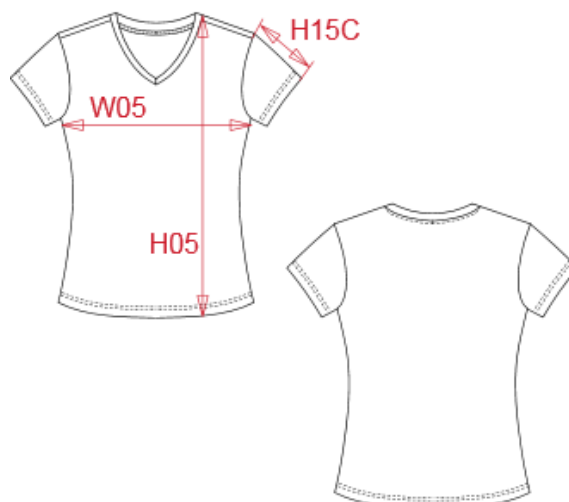

# KARIBAN

REFERENCE : K3015

SIZES : S\_M\_L\_XL\_XXL

**COMPOSITION :**

Main fabric : Combed cotton / Elastane single jersey 97/3 silky touch - 160 For solid colors 97%cotton / 3%elastane

Main fabric : Carded cotton / Viscose / Elastane single jersey 87/9/4 silky touch - 160 For heather colors 87%cotton/9% viscose/4%elastane

**WEIGHT :**

Main fabric : 160 gsm

Main fabric : 160 gsm

**ARTICLE WEIGHT :**

112 gr/pc

DESCRIPTION
<b>Français :</b> T-shirt col V manches courtes femme
<b>English :</b> Ladies' V-neck short-sleeved t-shirt
<b>Nederlands :</b> Dames-t-shirt V-hals korte mouwen
<b>Deutsch :</b> Kurzarm-Damen-T-Shirt mit V-Ausschnitt
<b>Español :</b> Camiseta con elastán cuello de pico mujer
<b>Italiano :</b> T-shirt donna maniche corte con collo a V
<b>Português :</b> T-shirt de senhora decote V de manga curta

COLORS	PANTONE SERIGRAPHIE
Black	Black
White	White
Light grey heather	Based on 877C
Navy	433C

MEASUREMENT						
Description	S	M	L	XL	XXL	
<b>W05 (L)</b> 1/2 largeur poitrine à 1.5cm de l'emmanchure / 1/2 chest width at 1.5cm below armhole	44	47	50	53	56	
<b>H09 (L)</b> Hauteur totale devant / Front total height	62	64	66	68	70	
<b>H15C (M)</b> Longueur manche courte / Short sleeve length	13,75	14,50	15,25	16	16,75	

CARE LABEL

PACKING	
Box	50 pcs / box S => L:60cm W:40cm H:19cm GW:6.90kg NW:5.20kg M => L:60cm W:40cm H:19cm GW:7.40kg NW:5.70kg L => L:60cm W:40cm H:19cm GW:7.60kg NW:5.90kg XL => L:60cm W:40cm H:22cm GW:8.50kg NW:6.70kg XXL => L:60cm W:40cm H:22cm GW:8.80kg NW:7.00kg