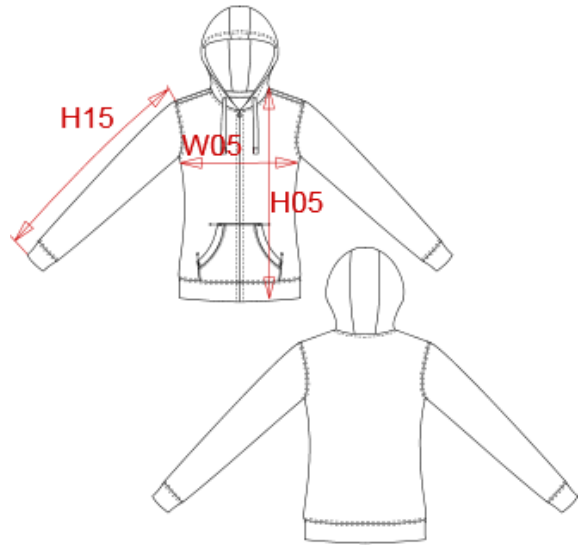

KARIBAN

REFERENCE : K464

SIZES : XS_S_M_L_XL_XXL

COMPOSITION :

Main fabric : Brushed Cotton / Polyester fleece 80/20 - 300 Low shrinkage fleece 80%cotton / 20%polyester

Lining 1 : Cotton thermal - 215 For hood lining 100%cotton

WEIGHT :

Main fabric : 300 gsm

Lining 1 : 215 gsm

TECHNICAL DETAIL :

LSF

ARTICLE WEIGHT :

506 gr/pc

DESCRIPTION	COLORS	PANTONE SERIGRAPHIE
Français : Sweat-shirt zippé capuche femme	White	White
English : Ladies' hooded full zip sweatshirt	Black	Black
Nederlands : Damessweater met rits en capuchon	Navy	433C
Deutsch : Damen-Kapuzen-Sweatshirt mit Reißverschluss	Red	200C
Español : Sudadera con capucha y cremallera para mujer	Light royal blue	653C
Italiano : Felpa donna cappuccio full zip	Oxford grey	Based on Cool gray 7C
Português : Sweatshirt de senhora com fecho e capuz	Dark grey	447C

MEASUREMENT							
Description	XS	S	M	L	XL	XXL	
H05 (L) Hauteur totale avec BC/ Total height with rib	62	64	66	68	70	72	
W05 (L) 1/2 largeur poitrine à 1.5cm de l'emmanchure / 1/2 chest width at 1.5cm below armhole	45	48	51	54	57	60	
H15I (L) Longueur manche avec bord côte / Sleeve length with rib	61,50	62,50	63,50	64,50	65,50	66,50	

CARE LABEL				

PACKING	
Box	20 pcs / box XS => L:60cm W:40cm H:36cm GW:11.5kg NW:9.9kg S => L:60cm W:40cm H:36cm GW:12kg NW:10.4kg M => L:60cm W:40cm H:36cm GW:12.6kg NW:11kg L => L:60cm W:40cm H:38cm GW:13.3kg NW:11.7kg XL => L:60cm W:40cm H:38cm GW:13.9kg NW:12.3kg XXL => L:60cm W:40cm H:38cm GW:13.9kg NW:12.3kg