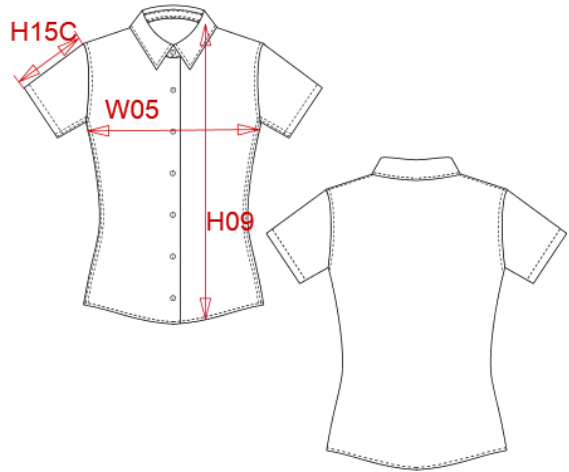

# KARIBAN

**REFERENCE :** K540

**SIZES :** XS\_S\_M\_L\_XL\_XXL\_3XL\_4XL

**COMPOSITION :**

Main fabric : Cotton micro twill - 115 100%cotton

**WEIGHT :**

Main fabric : 115 gsm

**TECHNICAL DETAIL :**

Non Iron / Fully taped

**ARTICLE WEIGHT :**

190 gr/pc

DESCRIPTION
<b>Français :</b> Chemise femme manches courtes
<b>English :</b> Ladies short sleeve supreme non iron shirt
<b>Nederlands :</b> Dames blouse korte mouwen
<b>Deutsch :</b> Bügelfreie damen kurzarm bluse
<b>Español :</b> Camisa de manga corta para mujer
<b>Italiano :</b> Camicia donna maniche corte
<b>Português :</b> Camisa de senhora de manga curta supreme

COLORS	PANTONE SERIGRAPHIE
White	White
Black	Black
Zinc	447C
Bright sky	2708C

MEASUREMENT									
Description	XS	S	M	L	XL	XXL	3XL	4XL	
<b>W05 (M)</b> 1/2 largeur poitrine à 1.5cm de l'emmanchure / 1/2 chest width at 1.5cm below armhole	44,50	47,50	50,50	53,50	56,50	59,50	62,50	65,50	
<b>H09 (L)</b> Hauteur totale devant / Front total height	63	65	67	69	71	73	75	77	
<b>H15C (L)</b> Longueur manche courte / Short sleeve length	19,90	20,60	21,30	22	22,70	23,40	24,10	24,80	

CARE LABEL

PACKING	
Box	12 pcs / box XS => L:52cm W:34cm H:20cm GW:3.10kg NW:1.80kg S => L:52cm W:34cm H:20cm GW:3.20kg NW:1.90kg M => L:52cm W:34cm H:20cm GW:3.30kg NW:2.00kg L => L:52cm W:34cm H:20cm GW:3.40kg NW:2.10kg XL => L:52cm W:34cm H:20cm GW:3.50kg NW:2.20kg XXL => L:52cm W:34cm H:20cm GW:3.40kg NW:2.10kg 3XL => L:52cm W:34cm H:20cm GW:3.30kg NW:2.00kg 4XL => L:52cm W:34cm H:20cm GW:3.20kg NW:1.90kg