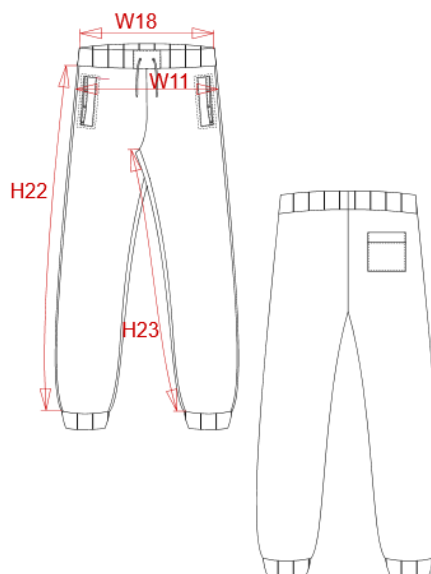

KARIBAN

REFERENCE : K700

SIZES : XS_S_M_L_XL_XXL_3XL_4XL

COMPOSITION :

Main fabric : Brushed Cotton / Polyester fleece 80/20 - 300 Low shrinkage fleece 80%cotton / 20%polyester

WEIGHT :

Main fabric : 300 gsm

TECHNICAL DETAIL :

LSF

ARTICLE WEIGHT :

530 gr/pc

DESCRIPTION	
Français :	Pantalon homme
English :	Men's jog pants
Nederlands :	Jogging broek
Deutsch :	Herren jogging hose
Español :	Pantalón felpa
Italiano :	Pantaloni uomo
Português :	Calças de treino

COLORS	PANTONE SERIGRAPHIE
White	White
Black	Black
Navy	433C
Oxford grey	Based on Cool gray 7C

MEASUREMENT										
Description	XS	S	M	L	XL	XXL	3XL	4XL		
W18 (M) 1/2 taille élastiquée/ 1/2 waist elasticated	28	33	35	37	40	43	46	49		
W11 (M) 1/2 bassin / 1/2 hip width	46	49	52	55	58	61	64	67		
H22 (M) Longueur côté / Side length	97,75	99	100,25	101,50	102,75	104	105,25	106,50		
H23 (M) Longueur entrejambe / Inside leg length	78,50	79	79,50	80	80,50	81	81,50	82		

CARE LABEL				

PACKING	
Box	20 pcs / box XS => L:60cm W:40cm H:34cm GW:11.6kg NW:10.3kg S => L:60cm W:40cm H:34cm GW:12.3kg NW:10.9kg M => L:60cm W:40cm H:34cm GW:12.7kg NW:11.3kg L => L:60cm W:40cm H:36cm GW:13.4kg NW:11.9kg XL => L:60cm W:40cm H:36cm GW:14kg NW:12.5kg XXL => L:60cm W:40cm H:36cm GW:14.2kg NW:12.7kg 3XL => L:60cm W:40cm H:36cm GW:15.3kg NW:13.8kg 4XL => L:60cm W:40cm H:36cm GW:15.3kg NW:13.8kg