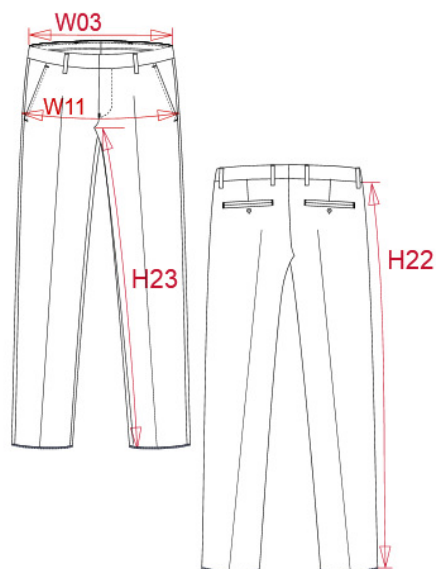

KARIBAN

REFERENCE : K730

SIZES : 36 38 40 42 44 46 48 50 52 54 56 58

COMPOSITION :

Main fabric : Polyester / Viscose / Elastane woven 64/34/2 - 220 64%polyester / 34%viscose / 2%elastane

Lining : Striped Polyester / Cotton lining 50/50 - 85 For inner waistband, all pocket sacks, seat crotch and inner under fly 50%polyester / 50%cotton

Lining : Polyester plain lining - 40 For inside front legs 100% polyester

Lining : Polyester taffeta - 50 Contrasted piping on inner waistband 100%polyester

WEIGHT :

Main fabric : 220 gsm

Lining : 85 gsm

Lining : 40gsm

Lining : 50 gsm

ARTICLE WEIGHT :

386 gr/pc

DESCRIPTION	
Français :	Pantalon homme
English :	Men's trousers
Nederlands :	Herenbroek
Deutsch :	Herrenhose
Español :	Pantalón de hombre
Italiano :	Pantaloni uomo
Português :	Calças de homem

COLORS	PANTONE SERIGRAPHIE
Black	Black
Navy	433C
Anthracite heather	Based on 447C

MEASUREMENT												
Description	36	38	40	42	44	46	48	50	52	54	56	58
W03 (M)* 1/2 largeur taille / 1/2 waist width	38,50	40,50	42,50	44,50	46,50	49	51,50	54	56,50	59	61,50	64
W11 (M)* 1/2 bassin / 1/2 hip width	47	49	51	53	55	57	59	61	63	65	67	69
H22 (M)* Longueur côté ceinture comprise / Side length waistband included	111,5 0	112	112,50	113	113,5 0	114	114,5 0	115	115,5 0	116	116,5 0	117
H23 (M)* Longueur entrejambe sans ourlet/ Inside leg length without hem	89	89	89	89	89	89	89	89	89	89	89	89