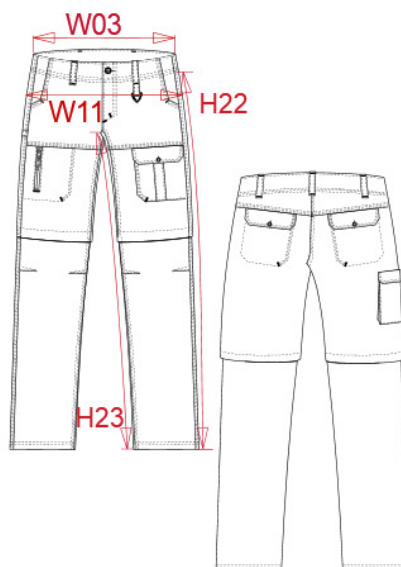

KARIBAN

REFERENCE : K785

SIZES : 38_40_42_44_46_48_50_52_54

COMPOSITION :

Main fabric : Peached Cotton twill - 250 100%cotton

WEIGHT :

Main fabric : 250 gsm

TECHNICAL DETAIL :

Enzyme garment wash

ARTICLE WEIGHT :

550 gr/pc

DESCRIPTION	
Français :	Pantalon 2 en 1 multipoches
English :	Men's 2 in 1 multi pockets trousers
Nederlands :	Heren 2 in 1 broek met meerdere zakken
Deutsch :	2 IN 1 HERREN HOSE
Español :	Pantalón 2 en 1 multibolsillos para hombre
Italiano :	PANTALONI UOMO MULTITASCHE 2 IN 1
Português :	Calças multibolsos 2 em 1

COLORS	PANTONE SERIGRAPHIE
Black	Black
Dark beige	Warm gray 9C

MEASUREMENT										
Description	38	40	42	44	46	48	50	52	54	
W03 1/2 largeur taille / 1/2 waist width	39	41	43	45	47	50	52	54	56	
W11 1/2 bassin / 1/2 hip width	49,50	51,50	53,50	55,50	57,50	60,25	62,25	64,25	66,25	
H22 Longueur côté pantalon / Trousers side length	105,60	106,40	107,30	108	109	110	110,80	111,60	112,50	
H23 Longueur entrejambe pantalon / Trousers side leg length	83,50	83,75	84	84,25	84,50	84,75	85	85,25	85,50	

CARE LABEL				

PACKING	
Box	20 pcs / box 38 => L:60cm W:40cm H:28cm GW:13.46kg NW:11.46kg 40 => L:60cm W:40cm H:28cm GW:13.58kg NW:11.58kg 42 => L:60cm W:40cm H:28cm GW:13.72kg NW:11.72kg 44 => L:60cm W:40cm H:28cm GW:13.86kg NW:11.86kg 46 => L:60cm W:40cm H:28cm GW:14.00kg NW:12.00kg 48 => L:60cm W:40cm H:28cm GW:14.16kg NW:12.16kg 50 => L:60cm W:40cm H:28cm GW:14.32kg NW:12.32kg 52 => L:60cm W:40cm H:28cm GW:14.49kg NW:12.49kg 54 => L:60cm W:40cm H:28cm GW:14.66kg NW:12.66kg