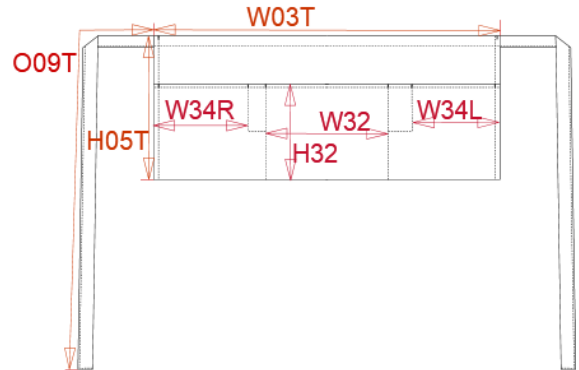

KARIBAN

REFERENCE : K886

SIZES : U

COMPOSITION :

Main fabric : Cotton twill - 280 - 9.4 OZ 100%cotton

Main fabric : Slubbed Cotton denim - 280 100%cotton

WEIGHT :

Main fabric : 280 gsm

Main fabric : 280 gsm

ARTICLE WEIGHT :

20 gr/pc

DESCRIPTION								COLORS		PANTONE SERIGRAPHIE	
Français : Tablier Barman								Black	Black		
English : Barman Apron								Wine	504C		
Nederlands : Kelnerschort								Navy	433C		
Deutsch : Kurze Barschürze								Dark grey	447C		
Español : Delantal corto de barman								Beige	7530C		
Italiano : Barman Apron								Chocolate	439C		
Português : Avental curto de barman								White	White		
								Red	200C		
								Light grey	416C		
								Denim	-		
MEASUREMENT											
Description	U										
W03T Largeur taille tablier / Apron waist width	70										
H05T Hauteur totale tablier / Apron total height	26										
O09T Longueur ceinture tablier / Apron waist strap length	82										
H32 Hauteur poche devant / Front pocket height	20										
W34L Largeur poche côté droit / Right side pocket width	18										
W32 Largeur poche devant / Front pocket width	22,50										
W34R Largeur poche côté gauche / Left side pocket width	20										
CARE LABEL											
PACKING											
Box	50 pcs / box U => L:28cm W:25cm H:30cm GW:8.20kg NW:7.20kg										