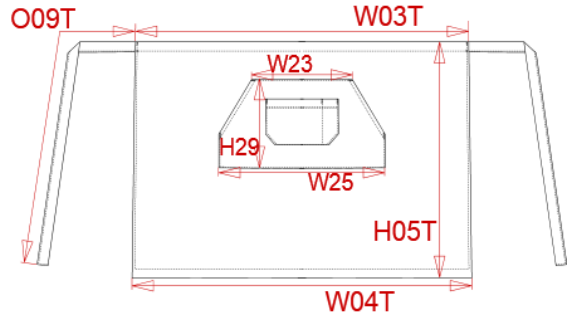

KARIBAN

REFERENCE : K887

SIZES : U

COMPOSITION :

Main fabric : Cotton twill - 280 - 9.4 OZ 100%cotton
 Main fabric : Slubbed Cotton denim - 280 100%cotton

WEIGHT :

Main fabric : 280 gsm
 Main fabric : 280 gsm

ARTICLE WEIGHT :

25 gr/pc

DESCRIPTION
Français : Tablier caviste
English : Caviste apron
Nederlands : Lange heupschort
Deutsch : Lange barschürze
Español : Delantal bodeguero largo
Italiano : Caviste apron
Português : Avental comprido de barman

COLORS	PANTONE SERIGRAPHIE
Black	Black
Wine	504C
Navy	433C
Dark grey	447C
Beige	7530C
Chocolate	439C
White	White
Red	200C
Light grey	416C
Denim	-

MEASUREMENT	
Description	U
W03T Largeur taille tablier / Apron waist width	90
W04T Largeur bas tablier / Apron bottom width	92,50
O09T Longueur ceinture tablier / Apron waist strap length	75
H05T Hauteur totale tablier / Apron total height	62,50
W23 Largeur haut poche kangourou / Top kangaroo pocket width	27,50
H29 Hauteur poche kangourou devant / Front kangaroo pocket height	24
W25 Largeur bas poche kangourou / Bottom kangaroo pocket width	46

CARE LABEL

PACKING	
Box	50 pcs / box U => L:48cm W:32cm H:25cm GW:14.45kg NW:13.00kg