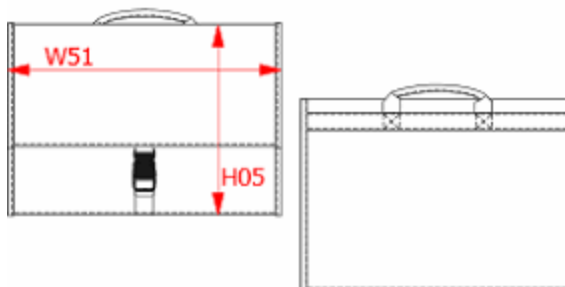

REFERENCE : KI0414

SIZES : U

COMPOSITION :

Main fabric : Polyester oxford 600D PVC backing

100%polyester

Lining : Polyester 210D PU backing For inside lining. 100%

polyester

FABRIC CONSTRUCTION AND FINISHING :

Polyester oxford 600D PVC backing

ARTICLE WEIGHT :

170 gr/pc

DESCRIPTION		COLORS	PANTONE SERIGRAPHIE
Français : Porte document		Black	Black
English : Folder bag		Burnt lime	583C
Nederlands : Folder bag		Orange	1495C
Deutsch : Aktentasche		Red	1795C
Español : Carpeta porta-documentos		Royal blue	287C
Italiano : Cartella porta-documenti			
Português : Saco porta documentos			
MEASUREMENT			
Description	U		
H05 Hauteur totale / Total height	27		
W51 Total width	39		
PACKING			
Box	50 pcs / box U => L:42cm W:34cm H:29cm GW:9,7Kg NW:8,7Kg		