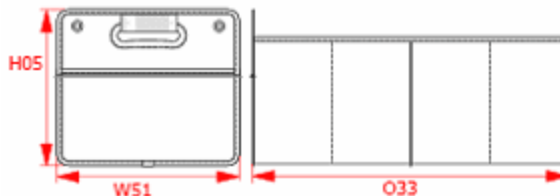

**REFERENCE :** KI0507

**SIZES :** U

**COMPOSITION :**

Main fabric : Polyester oxford 600D PVC backing

100%polyester

Material 2 : PP Board As structure on full back + front panel.

100%PP

Lining : Polyester 210D PU backing As lining on inside. 100% polyester

Lining : Polyester 210D PU backing Under the mesh on top handles. 100% polyester

Mesh : Mesh 75 On top handles. 100%polyester

**ARTICLE WEIGHT :**

1030 gr/pc

DESCRIPTION		COLORS	PANTONE SERIGRAPHIE
<b>Français :</b> Sac de rangement pour coffre <b>English :</b> Trunk organizer <b>Nederlands :</b> Trunk organizer <b>Deutsch :</b> Cargo Korb <b>Español :</b> Organizador para maletero <b>Italiano :</b> Borsa cargo <b>Português :</b> Bolsa / Caixa de arrumÇao		Black	Black
MEASUREMENT			
Description	U		
H05 Hauteur totale / Total height	31		
W51 Total width	36		
O33 Deep of bottom part	60		
PACKING			
Box	10 pcs / box U => L:38cm W:33cm H:44cm GW:11,3Kg NW:10,3Kg		