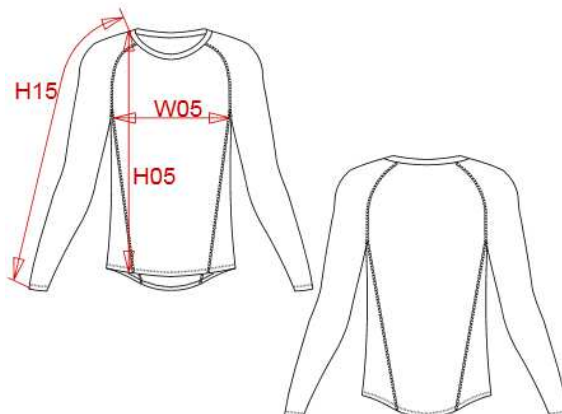

PROACT.®

REFERENCE : PA006

SIZES : 6/8 8/10 10/12 12/14

COMPOSITION :

Main fabric : Polyester / Elastane 88/12 Quick dry - 200 88% polyester / 12%elastane

WEIGHT :

Main fabric : 200 gsm

FABRIC CONSTRUCTION AND FINISHING :

Quick dry fabric

ARTICLE WEIGHT :

90 gr/pc

DESCRIPTION								COLORS		PANTONE SERIGRAPHIE	
Français : T-SHIRT DOUBLE PEAU SPORT MANCHES LONGUES ENFANT								Black	Black		
English : Kids' long sleeve skin tight "Quick Dry" T-shirt								White	White		
Nederlands : Kinder thermoshirt met lange mouwen								Sporty red	186C		
Deutsch : Kinder langarm doppelhaut T-shirt schnell tronend								Sporty royal blue	300C		
Español : Camiseta de manga larga doble piel "Quick Dry" para niño								Orange	1585C		
Italiano : T-SHIRT MANICHE LUNGHE BAMBINO QUICK DRY								Sky blue	283C		
Português : T-shirt de criança justa manga comprida "Quick Dry"								Green	7740C		
Sporty navy								295C			
Sporty yellow								123C			
MEASUREMENT											
Description	Tol +/-	Tol +/- Taille max	6/8	8/10	10/12	12/14					
H05 Hauteur totale devant / Front total height			41,70	46,70	51,70	56,70					
W05 1/2 largeur poitrine/1/2 chest width	4,0%	4,0%	29	32	35	38					
H15 Longueur dessus de manche / Outtter sleeve length + shoulder			53	55,60	58,20	60,80					
CARE LABEL											
PACKING											
Box	25 pcs / box All sizes => L:30cm W:23cm H:24cm GW:4.10kg NW:3.50kg										