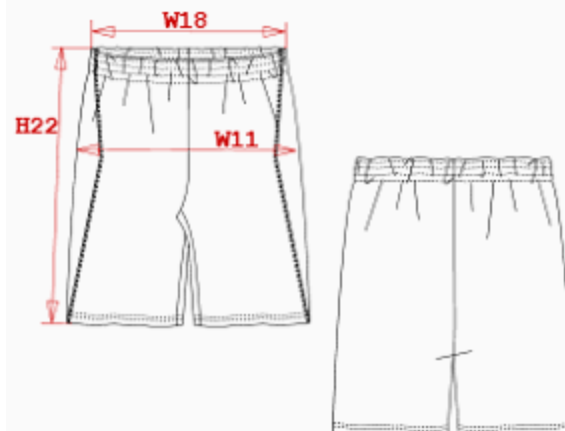

PROACT.®

REFERENCE : PA101

SIZES : XS_S_M_L_XL_XXL_3XL

COMPOSITION :

Main fabric : Polyester jersey 140 100%polyester

WEIGHT :

Main fabric : 140 gsm

ARTICLE WEIGHT :

132gr/pc

DESCRIPTION											COLORS		PANTONE SERIGRAPHIE	
Français : Short de sport English : Sports shorts Nederlands : Sportshort Deutsch : Sport Short Español : Short de deporte Italiano : Pantaloncino da sport Português : Calção de desporto											Sporty red		186C	
											Sporty royal blue		300C	
											Sporty yellow		123C	
											Green		7740C	
											White		White	
											Black		Black	
											Sporty navy		295C	
											Sky blue		283C	
MEASUREMENT														
Description	Tol +/-	Tol +/- Taille max	XS	S	M	L	XL	XXL	3XL					
W18 1/2 taille élastiquée / 1/2 elasticated waist	3,0%	2,5%	32	34	36	38	41	45	49					
W11 1/2 bassin / 1/2 hip width			45,95	49	52,05	55,05	58,10	62,15	66,20					
H22 Longueur côté ceinture comprise / Side length included waist	1,5%	1,5%	46,25	47,60	49	50,35	51,70	53,30	54,90					
CARE LABEL														
PACKING														
Box	25 pcs / box XS-3XL => L:40cm W:35cm H:20cm GW:4kg NW:3kg													